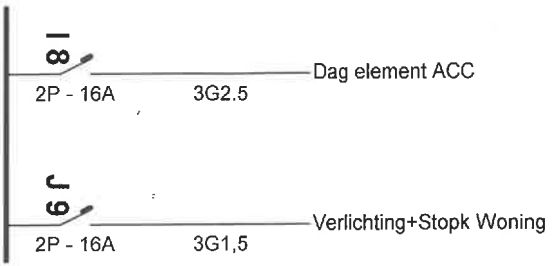

8840 Oostinieuwerkerke

Tel.: 051246360 GSM: 0475391076

Fax: 051250416

e-mail: info@buyse-electro.be

P. 1/4
Eendraadschema

2 x 230V ~ 50Hz

Erkend Organisme

BTV
Staden
Tel.: -
Fax: -
e-mail: -