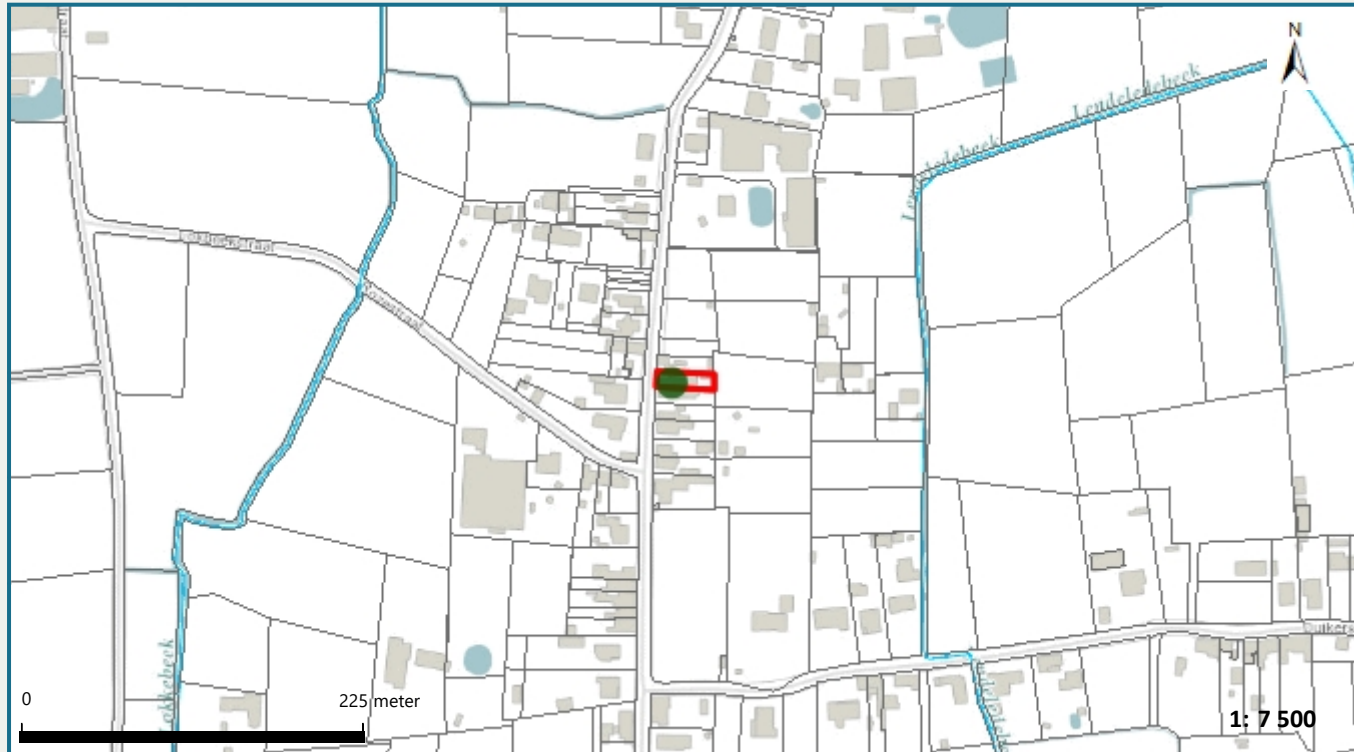

Vlaanderen
is milieu

Kaartafdruk Risicozones overstromingen m.b.t. de natuurrampenverzekering

Versie kaart: *januari 2018*

Het perceel te Ingelmunster, afdeling , sectie D met perceelnummer 0101/00S000
bevindt zich niet in een risicozone voor overstromingen

Waterbeheerder: Provincie West-Vlaanderen

Datum kaartafdruk: 07/10/2021

Voor meer beleidsinformatie: www.integraalwaterbeleid.be

Voor meer kaartmateriaal: www.waterinfo.be/watertoets

Legende

- Kadastrale percelen 2021
- Aslijnen Waterlopen
- Bevaarbaar
- Onbevaarbaar cat. 1
- Onbevaarbaar cat. 2
- Onbevaarbaar cat. 3
- Niet Geklasseerd
- nieuwe risicozones
- bevestigde risicozone
- geen risico meer

Risicozones zoals afgebakend volgens Koninklijk besluit van 20 september 2017 tot wijziging van het koninklijk besluit van 28 februari 2007 tot afbakening van de risicozones met betrekking tot de verzekering tegen natuurrampen in uitvoering van de wet op de landverzekeringsovereenkomst
www.integraalwaterbeleid.be