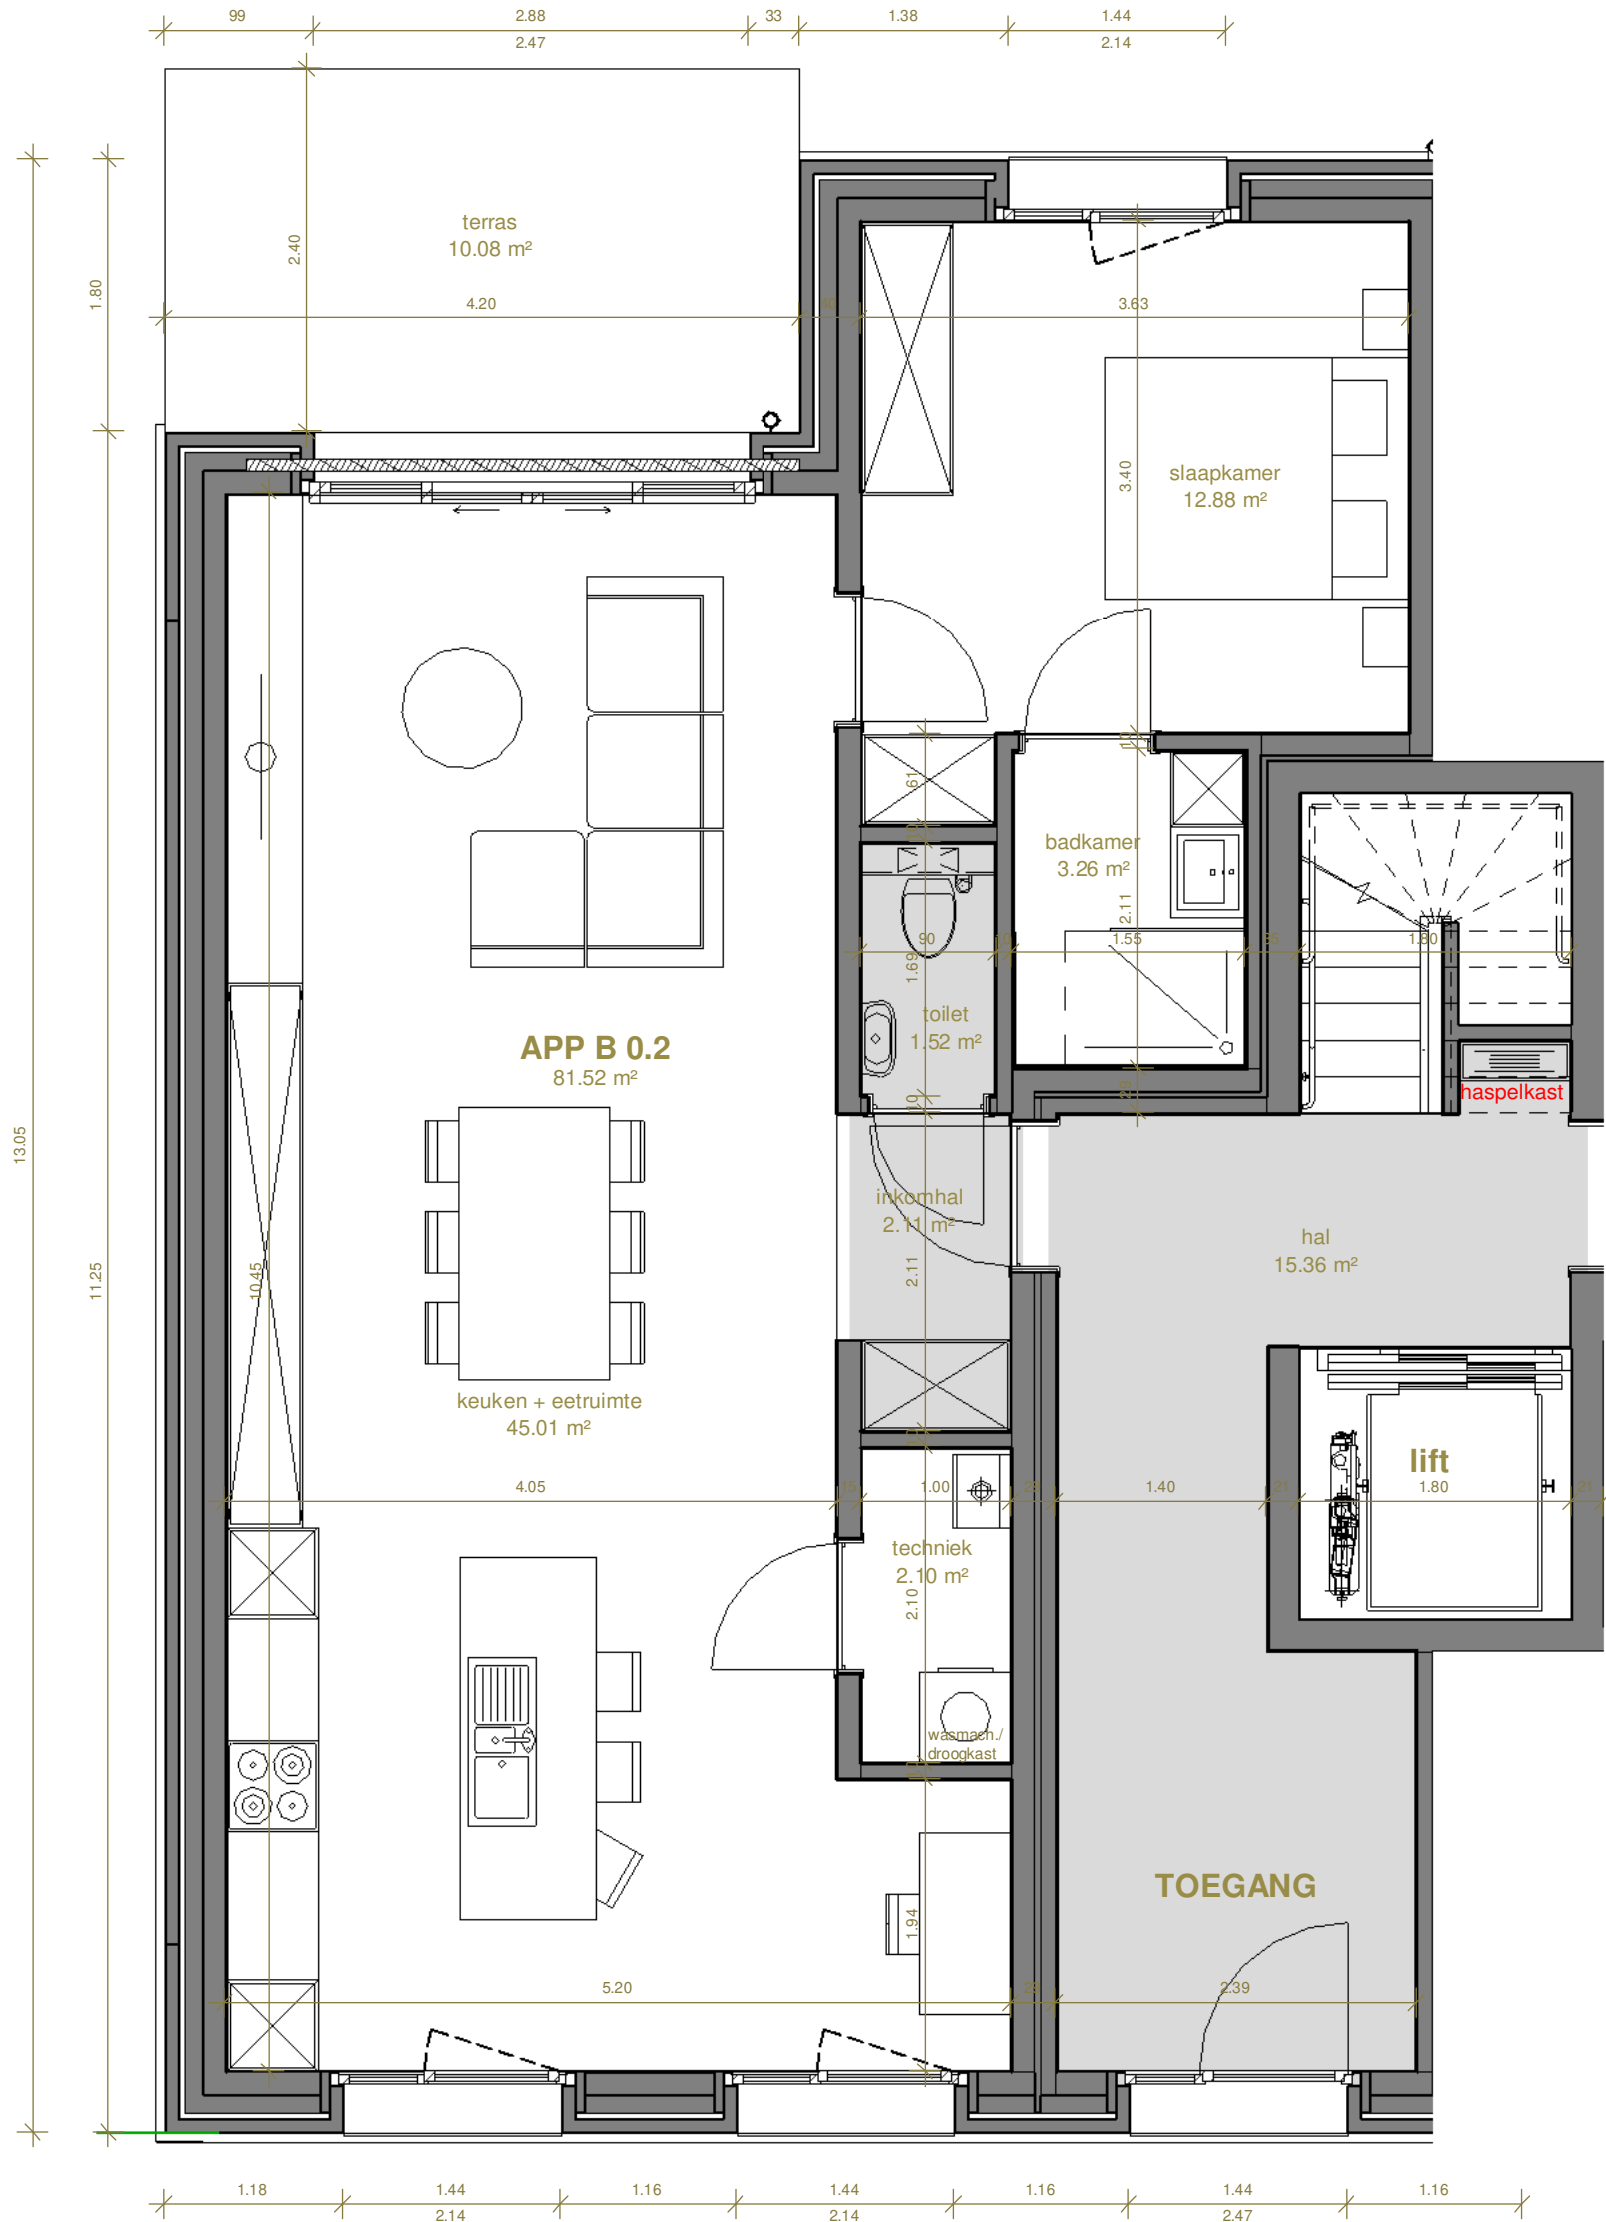

BROUWERY

Appartement B 0.2

appartement: 81.52 m²
 terras: 10.08 m²
 schaal: 1:50

alle afmetingen, toestellen en meubilair zijn illustratief