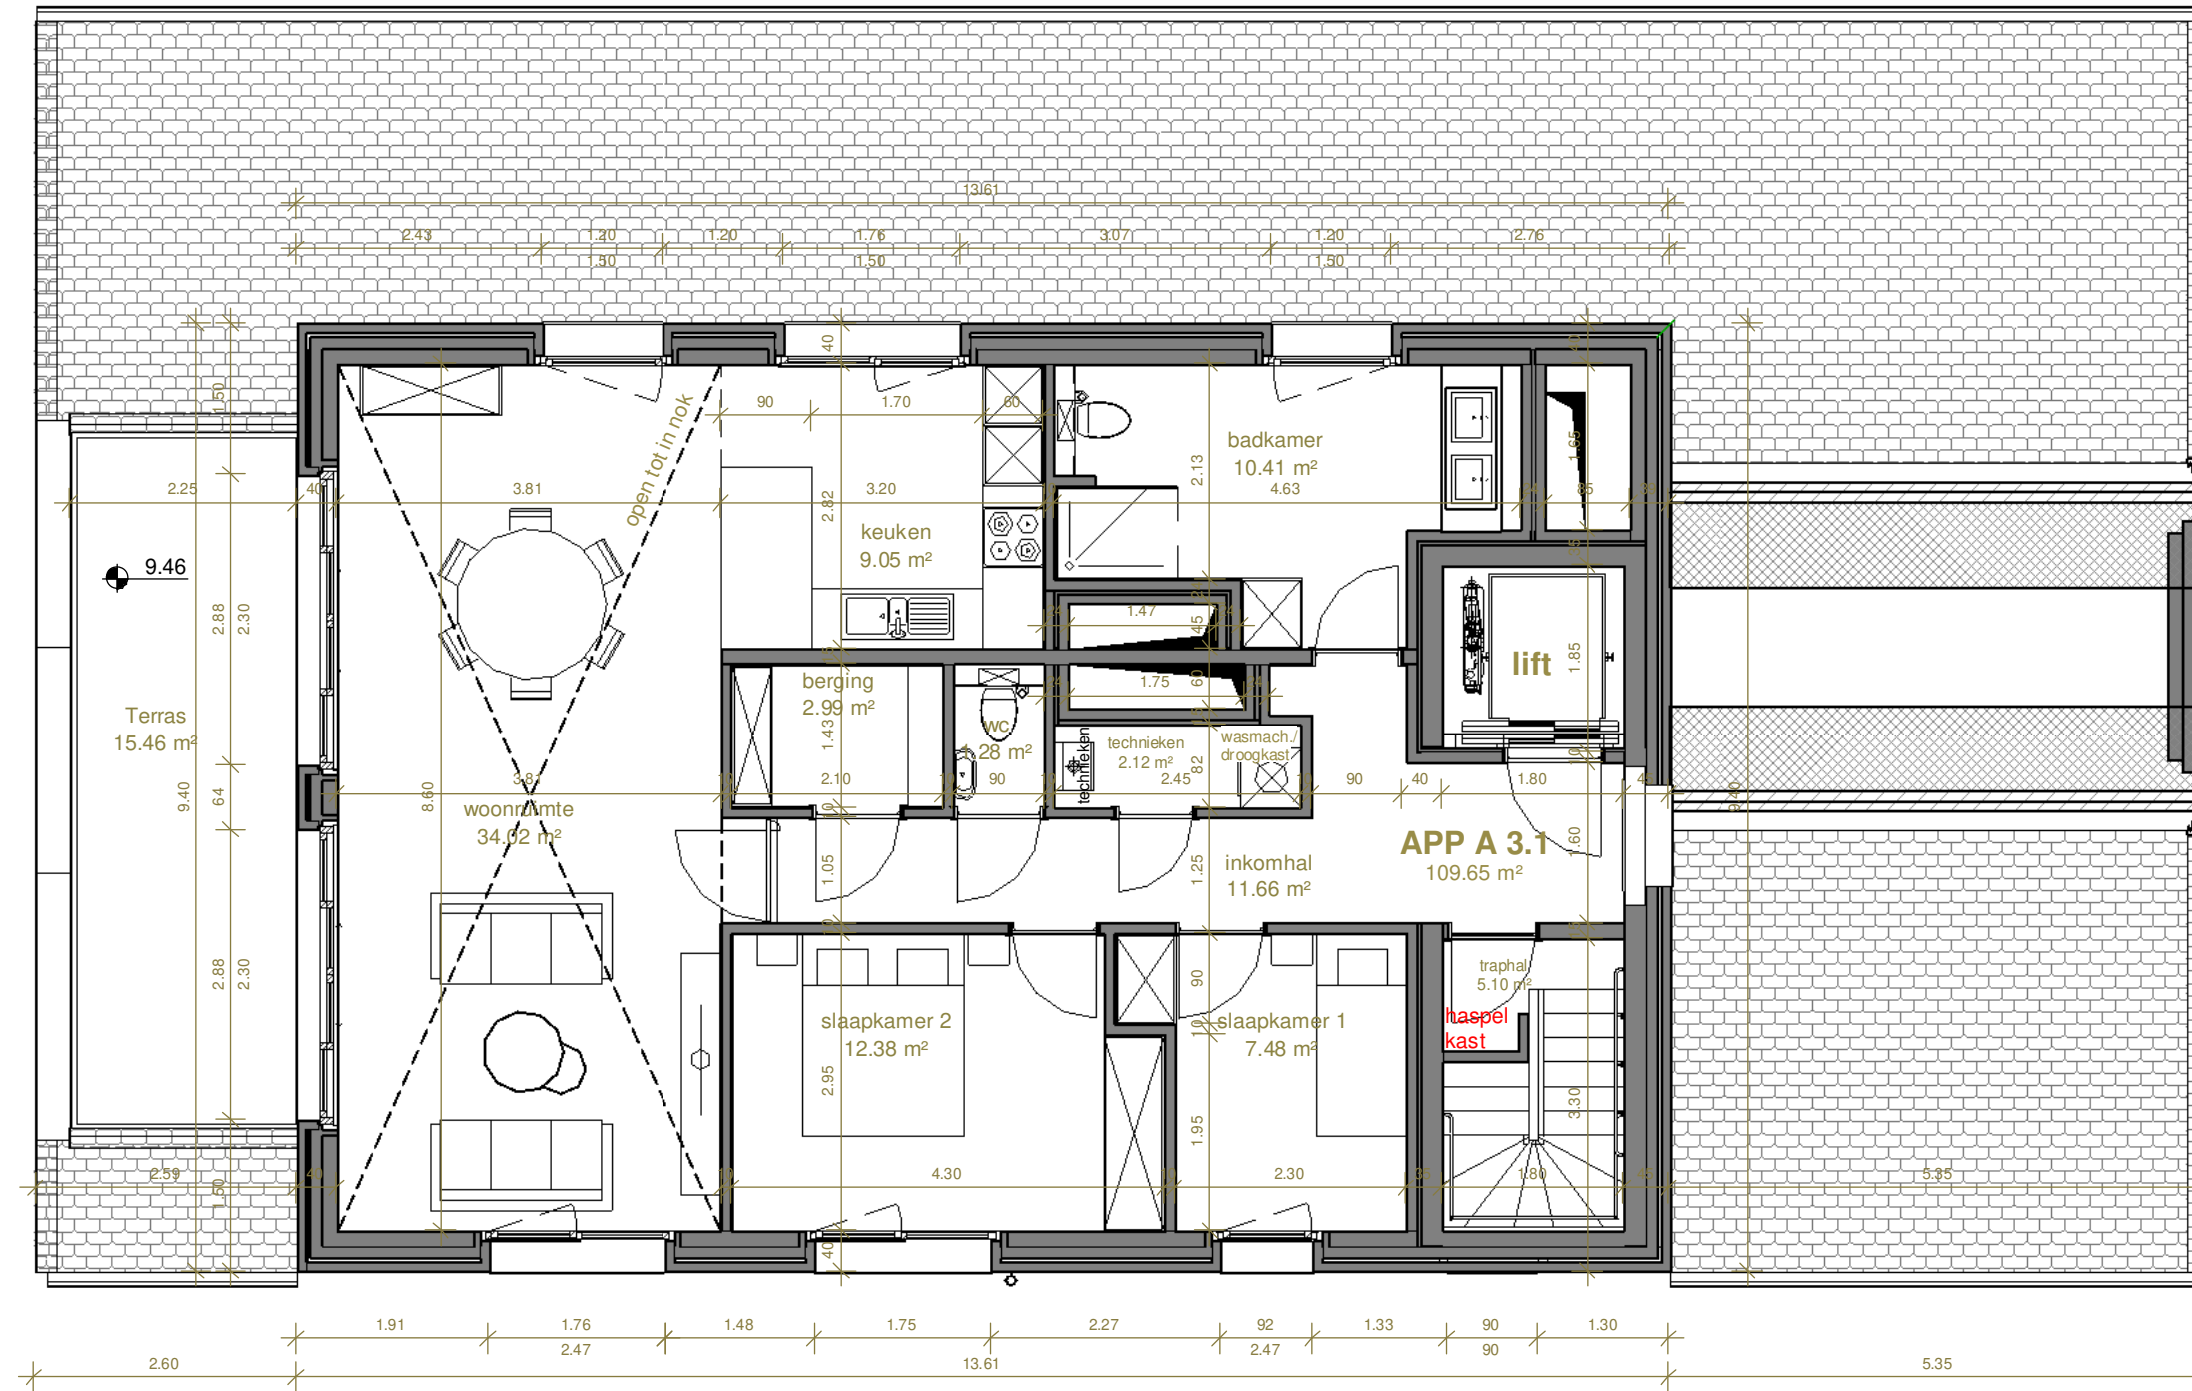

— ★ ★ ★ —  — ★ ★ ★ —
BROUWERY

Appartement A 3.1

appartement 109.65 m²
 terras: 15.46 m²
 schaal: 1 : 75

alle afmetingen, toestellen en meubilair zijn illustratief