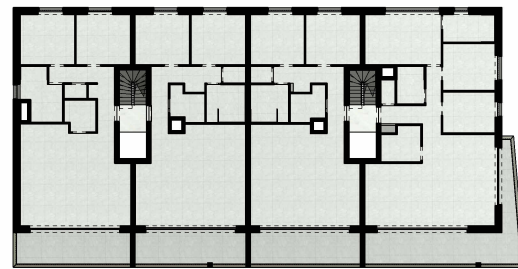

FLORAS

MERELBEKE

APPARTEMENT A - 2.2

VOORGEVEL

A

B

ACHTERGEVEL

B

A

- ① Leefruimte + keuken
- ② Slaapkamer
- ③ Badkamer
- ④ Berging
- ⑤ Toilet

K KAROLIEN LAFAUT

BOUWBEDRIJF PIETER BLOMME

0154

BRUTO OPPERVLAKTES

Appartement: 106,15 m²

Terras: 17,35 m²