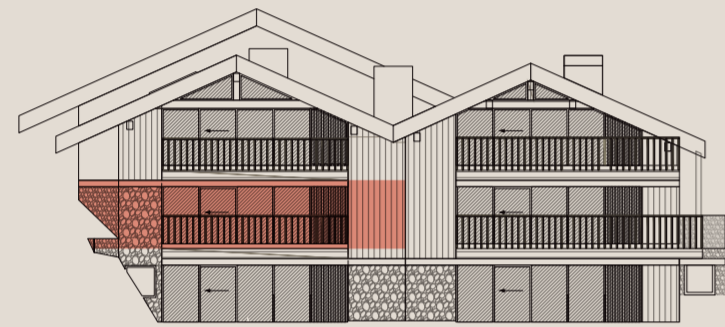

APPARTEMENT

0.2

CHALET MARIE ALICE

CHALET MARIE ALICE

OPPERVLAKTES

Type	T4
Niveau	0
Vloeroppervlakte	110,90 m ²
Oppervlakte "Loi Carrez"	106,11 m ²
Terras 1	8,60 m ²
Parking 3A	13,65 m ²
Parking 3B	13,65 m ²

INDELING

Slaapkamer	3
Badkamer (douche)	2
Sauna	1
Leefkeuken	1
WC	3
Wasruimte + TL	1
Verwarmde ski-locker	3

ZICHPUNT

- A** Leefruimte
- B** Keuken
- C** Slaapkamer

Ontdek de 3D-beelden van deze gezichtspunten op de volgende pagina.